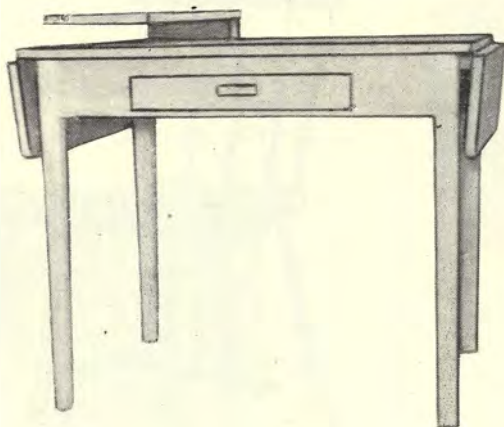

Köksbordet "UNIVERSAL"
underlättar arbetet

"REDO" tål att granskas med
"snickareögon"...

61

Nr 61 "Universal" köksbord är tillverkat av björk med skiva och tillbehör av prima fur. Höjd 75 cm., bredd 70 cm. och längd med klaffar 130 cm. Försett med låda, klaffar, bakkbord och två strykbräden. Bonat i naturfärg och med trävit skiva. Ett välinrett och praktiskt köksbord till ständig glädje och nytta för husmor. Pris endast 37.00.